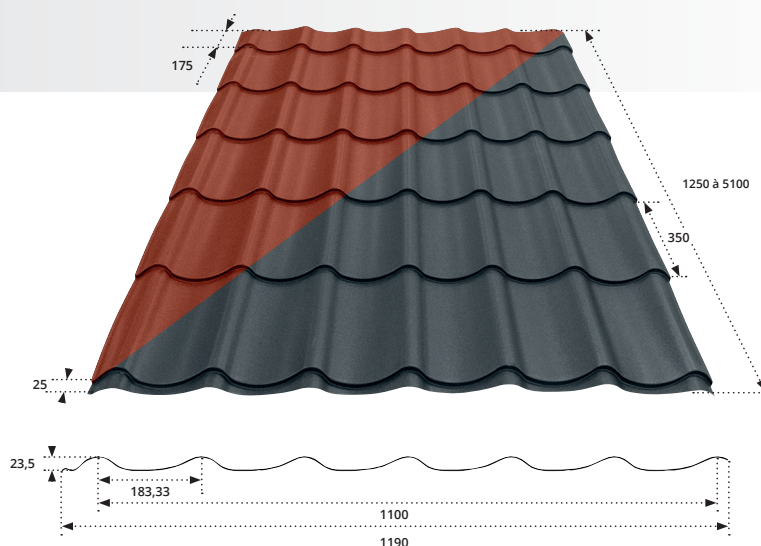

BACACIER®

TUYLEO®

PROFIL IMITATION TUILE

Garantie **20 ans***
Montage **facile**
Longueurs **sur mesure**
Coloris **Premium** mat texturé

Le TUYLEO® est un profil **imitation tuile**, facile à poser et idéal pour la réalisation de toitures légères en neuf ou rénovation. Le profil TUYLEO® et sa gamme d'accessoires de finition sont disponibles en **cinq coloris**.

CARACTÉRISTIQUES

Largeur utile :	1100 mm
Longueur :	1250 à 5100 mm* par pas de 350 mm
Revêtement :	35 µm
Matière :	Acier galvanisé prélaqué
Épaisseur :	0.50 mm
Poids :	environ 5 kg/m²
Option :	Covabsorb**

*Autres longueurs sur demande

** Selon site de production

06/2022

BACACIER® vous écoute

Tél. : **01 84 16 67 17**

Du lundi au vendredi
de 8h à 12h et de 14h à 18h

Email : **open@bacacier.com**

24h/24 et 7j/7

En savoir plus :

www.bacacier.com

- Vidéo de pose
- Guide de mise en œuvre
- Fiche technique
- Note de calcul