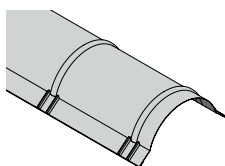

Épaisseur standard 0.50 mm 35µm, longueur 2100 mm

Rive solin

Rive

Rive BAC86

Faîtière simple

Faîtière double

Faîtière contre-mur

Faîtière demi-ronde
grande

Faîtière demi-ronde
petite

Bande d'égout

Solin

About faîtière demi-ronde
grande

About faîtière demi-ronde
petite

FIXATIONS

Vis autoperceuses
4,9 x 35 pour support bois
5,5 x 25 pour support acier

Vis de couvrage
4,8 x 20